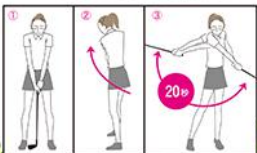

STEP 2

ゴルフの動きが  
ウエストを引き締め、  
ヒップアップ!

ゴルフの動きはウエストを引き締めたりヒップアップ効果が得られます。構えをしたときに腰の脊柱規律筋、お尻の大臀筋、太ももの大腿四頭筋を使いますが、これらは脂肪をエネルギー源として使う運動繊維で構成されているので効果的に体脂肪を燃焼します。

ゴルフの構えは腰、お尻、太ももなどの脂肪を燃やす「運動」を使う、つまり構えのポーズを続けることで運動が刺激され、体脂肪が燃えやすい身体になります。

■ゴルフの構えを活用したエクササイズ

- 足を肩幅くらい開いて立つ
- 背筋を伸ばして骨盤から身体を倒し前傾姿勢を作る
- 身体の正面で両手をあわせ三角形を作る
- ゆっくりと腕を右に上げて 10秒間キープ  
このとき前傾姿勢を崩さないように注意。重心を真ん中に置くことを意識する姿勢を保つことで運動が刺激される。
- ゆっくりと腕を左に上げて 10秒間キープ  
1日左右3回ずつ行う

※東京工科大学大学院理学部 運動健康学専攻 北野正三先生監修

STEP 3

お腹をへこませる  
スロースイング!

本来わき腹は内臓を守るため筋のような動きをしています。この筋内が衰えてしまふと脂肪がその動きを代行しお腹がぼっこり出てしまうのです。  
ゴルフのスイングはその腹筋を刺激し、お腹回りを引き締めるのです。

■お腹をへこませるスロースイング

- 上体を骨盤から前に倒して構える
- このまま上半身を右側にひねる
- ゆっくり 20秒かけて腕を振り下ろしていく