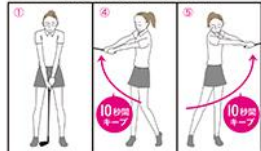

ゴルフも上達したい  
美しさも磨きかけたい  
欲張りな女性のための

ゴルフ  
エクササイズ

STEP 1

美しいフォームは  
美しい身体を作る

ゴルフには、美しいフォームによって身体の引き締めやダイエット効果の高い動きが詰まっています。

■スタンス(構え)で身体を引き締めるポイント

- point 1 構えたとときに前重心にするのと太股の裏側の筋肉を刺激します(前重心→つま先に重心がくる)
- point 2 骨盤から身体を折り曲げるようにするとお尻の筋肉を刺激します。お尻を曲げるのではなく骨盤から
- point 3 肩甲骨を寄せイメージで背筋を伸ばして構えたと、シェイプアップ効果が期待できます。  
※日本ゴルフ協会会員・インストラクター 北野正三先生監修

STEP 2

ゴルフの動きが  
ウエストを引き締め、  
ヒップアップ!

ゴルフの動きはウエストを引き締めたりヒップアップ効果が得られます。構えをしたときに腰の脊柱規律筋、お尻の大臀筋、太ももの大腿四頭筋を使いますが、これらは脂肪をエネルギー源として使う運動繊維で構成されているので効果的に体脂肪を燃焼します。

ゴルフの構えは腰、お尻、太ももなどの脂肪を燃やす「運動」を使う、つまり構えのポーズを続けることで運動が刺激され、体脂肪が燃えやすい身体になります。

■ゴルフの構えを活用したエクササイズ

- 足を肩幅くらい開いて立つ
- 背筋を伸ばして骨盤から身体を倒し前傾姿勢を作る
- 身体の正面で両手をあわせ三角形を作る
- ゆっくりと腕を右に上げて 10秒間キープ  
このとき前傾姿勢を崩さないように注意。重心を真ん中に置くことを意識する姿勢を保つことで運動が刺激される。
- ゆっくりと腕を左に上げて 10秒間キープ  
1日左右3回ずつ行う

※東京工科大学大学院理学部 運動健康学専攻 北野正三先生監修

STEP 3

お腹をへこませる  
スロースイング!

本来わき腹は内臓を守るため筋のような動きをしています。この筋内が衰えてしまふと脂肪がその動きを代行しお腹がぼっこり出てしまうのです。  
ゴルフのスイングはその腹筋を刺激し、お腹回りを引き締めるのです。

■お腹をへこませるスロースイング

- 上体を骨盤から前に倒して構える
- このまま上半身を右側にひねる
- ゆっくり 20秒かけて腕を振り下ろしていく